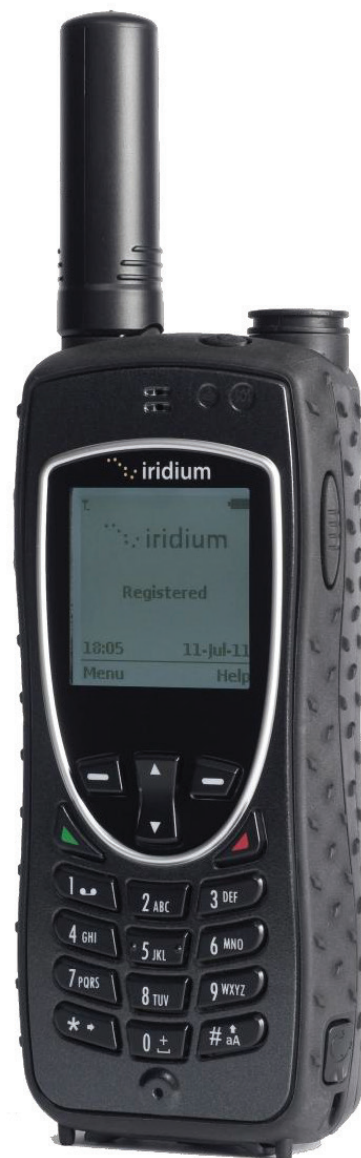

Communiquez partout !!

Iridium Extrême 9575

L'Iridium *Extrême* est le plus récent des téléphones portables Iridium. Très robuste (IP65), ergonomique, plus léger et compact que son prédécesseur le 9555, avec une autonomie accrue, ce nouveau terminal dispose aussi d'un GPS permettant l'envoi régulier d'une position avec son suivi à terre accessible depuis une interface Web. Un bouton SOS vient compléter ces nouvelles fonctionnalités.

Caractéristiques principales :

- Très résistant à l'eau, à la poussière et aux chocs (IP65)
- Bouton alerte dédié
- GPS intégré
- Tracking et géo localisation via une interface Web
- Poids et encombrement réduits
- Haut parleur intégré
- Connexion Wifi en option

Spécifications

Caractéristiques physiques

Dimensions	140 x 60 x 27 mm
Poids	247 g

Informations terminal

Ecran

Type	Rétro-éclairé
Indications	4 lignes texte de 16 caractères

Autres

Vibreur, 8 sonneries
Répertoire 100 entrées
Haut-parleur intégré
Menu configurable en 21 langues
Antenne rétractable